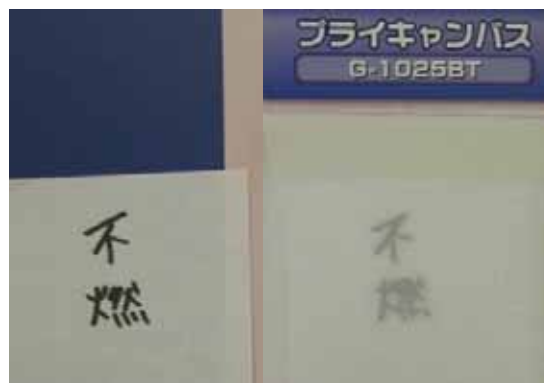

新商品情報

不燃ターポリン透明タイプ登場です！

11月号でご案内致しました不燃ターポリンに、透明タイプが登場致しました。

近年、消防関係が厳しくなっており、室内の間仕切りでも不燃性能を求められることが増えてきましたが、今までは光を通す不燃タイプの物はありませんでした。従来の不燃タイプの物を使用すると、火災時には炎が燃え抜けず安全でしたが、通常使用時、反対側が見えず危険を生じてしまったり、暗くなってしまう照明の増設が必要になってしまっておりました。

そこで不燃ターポリンに透明タイプが登場致しました。こちらは、完全な透明とはなりませんが、光を通すには十分な透明性があり、不燃の性能を持ちながらも作業環境を明るくすることが出来ます。

今までビニールカーテンを使用していたけど、最近の工場火災など消防関係が心配になってきておられるお客様に是非ご使用頂きたいと思います。当社では、加工から施工まで承っておりますので、まずはご相談下さい。

色目	品番	厚み(mm)	サイズ	
			巾cm × 長さm	透光率
プライキャンバス	G-1025BT	0.27	195 × 30乱	55.0%

不燃ターポリンについて

当社では原反販売の他に
カット販売、カーテン加工等の
対応も致します。お気軽に
当社までお問い合わせ下さい。

お問い合わせは

『防災』とは...

炎を取り去った時にそれ以上燃え広がらないという性能です。炎があると燃え続けますが、炎が無くなると自己消火性によりそれ以上燃えません。

『不燃』とは...

炎が燃え抜けないという性能です。表面は溶けたり燃えたりしますが、炎が当たっている面の反対側には炎がいかないため、それ以上炎が広がることはありません。