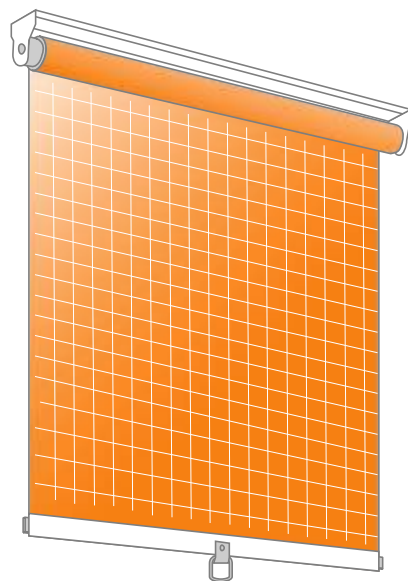

防虫オレンジ透明
(糸入りタイプ)

※常時は必要ないが、一時的に防虫対策をしたい場所に設置させていただきました。

齊交株式会社

岐阜 本社
名古屋営業所

TEL:058-265-6321
TEL:052-951-6338

川田
岩崎